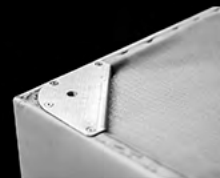

By lps Productions

Une fabrication française de haute qualité

Une équipe à votre service

Une literie pour chaque catégorie hôtelière

Une livraison adaptée à vos besoins

Sommier "Anglaisé"

Sommier "Anglaisé"

- *Fabriqué en France*
- *Hauteur 18 cm ou 24 cm*
- *Sélection de bois étuvé 1^{er} choix*
- *Toile de fond résistante et antistatique*
- *4 masses d'angle acier*
- *Coutil cachemire*

Pieds "Diabolo"

- *Pieds de fabrication Française*
- *Hauteur : 15 ou 20 cm*
- *Dôme glisseur en Téflon (moquette ou parquet)*
- *Couleur hêtre clair*