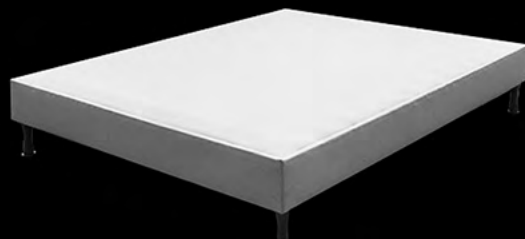

By lps Productions

Une fabrication française de haute qualité

Une équipe à votre service

Une literie pour chaque catégorie hôtelière

Une livraison adaptée à vos besoins

Sommier "Anglaisé"

Sommier "Anglaisé"

- *Fabriqué en France*
- *Hauteur 18 cm ou 24 cm*
- *Sélection de bois étuvé 1^{er} choix*
- *Toile de fond résistante et antistatique*
- *4 masses d'angle acier*
- *Coutil cachemire*

Pieds "Diabolo"

- *Pieds de fabrication Française*
- *Hauteur : 15 ou 20 cm*
- *Dôme glisseur en Téflon (moquette ou parquet)*
- *Couleur hêtre clair*