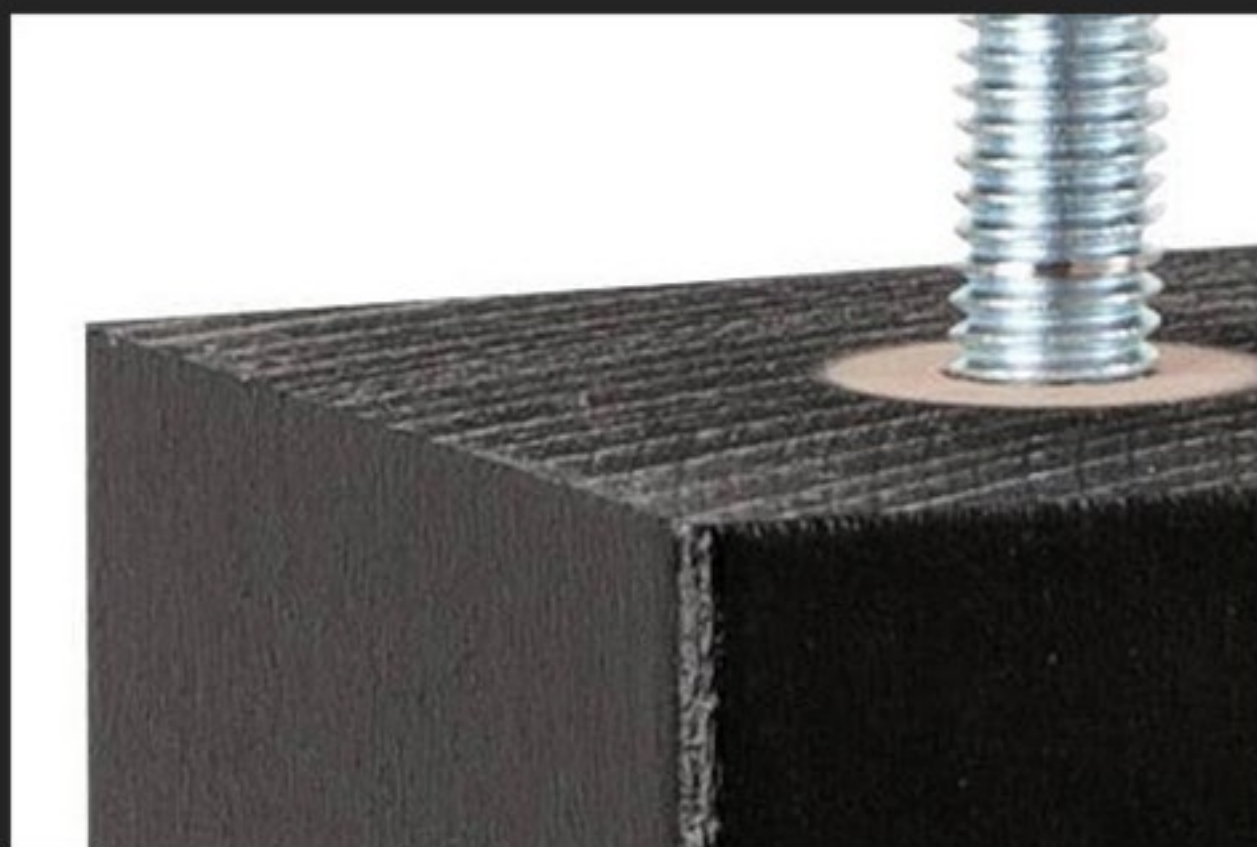

CARRÉ

Pieds de fabrication française

Hauteur : 10, 15 ou 20 cm

Couleur

Couleur blanc ou noir

EVER'SOM
Les Rouchères
74 route du Bonveau
41220 La Ferté Saint Cyr

TÉLÉPHONE: 02 54 87 95 55
TÉLÉPHONE: +33 (0) 6 07 63 94 41
TÉLÉPHONE: +33 (0) 7 68 68 51 86
E-MAIL: contact@eversom.fr
SITE WEB: www.eversom.fr
