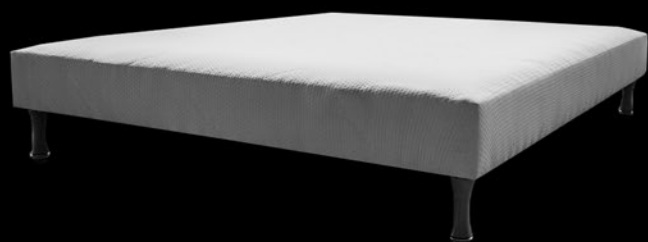

Literie de luxe dédiée à l'hôtellerie

By lps Productions

Une fabrication française de haute qualité

Une équipe à votre service

Une literie pour chaque catégorie hôtelière

Une livraison adaptée à vos besoins

Sommier "Coiffé"

Sommier "Coiffé"

- *Fabriqué en France*
- *Hauteur 18 cm*
- *Sélection de bois étuvé 1^{er} choix*
- *Toile de fond résistante et antistatique*
- *4 masses d'angle acier*
- *Coutil cachemire*

Pieds "Diabolo"

- *Pieds de fabrication Française*
- *Hauteur : 15 ou 20 cm*
- *Dôme glisseur en Téflon (moquette ou parquet)*
- *Couleur hêtre clair*

www.eversom.fr
contact@eversom.fr
Tel : +33 (0)2 54 87 95 55