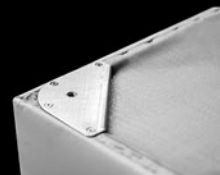

Sommier "Coiffé"

Sommier "Coiffé"

- *Fabriqué en France*
- *Hauteur 18 cm*
- *Sélection de bois étuvé 1^{er} choix*
- *Toile de fond résistante et antistatique*
- *4 masses d'angle acier*
- *Coutil cachemire*

Pieds "Diabolo"

- *Pieds de fabrication Française*
- *Hauteur : 15 ou 20 cm*
- *Dôme glisseur en Téflon (moquette ou parquet)*
- *Couleur hêtre clair*

www.eversom.fr
contact@eversom.fr
Tel : +33 (0)2 54 87 95 55